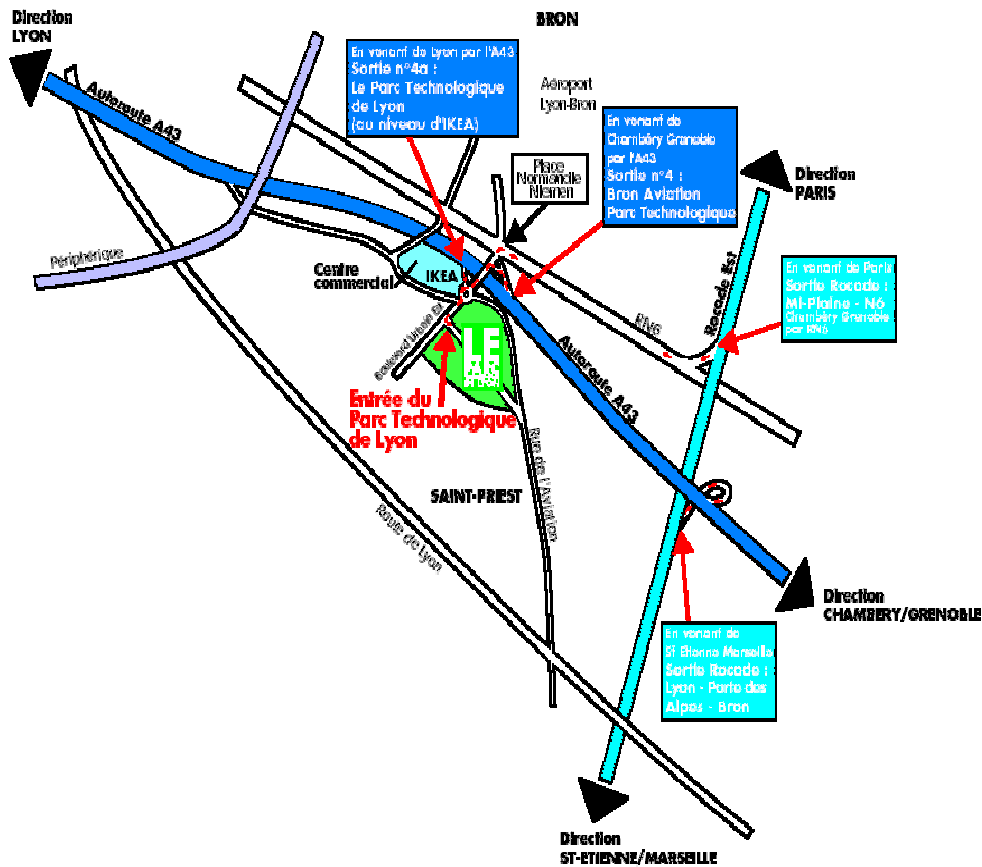

## PLAN D'ACCES AU PARC TECHNOLOGIQUE

## PLAN D'ACCES ILENA PARK

Sully Group est située au sein du Parc Technologique de Saint-Priest.

- ⇒ En venant de Lyon par l'A43, prendre la sortie n° 4A « le parc technologique de Lyon »
- ⇒ En venant de Chambéry Grenoble par l'A43, prendre la sortie n°4 « Bron aviation, Parc Technologique ».

Accéder au Parc par le Boulevard de la porte des Alpes (le parc des tramways est sur votre droite).

Tourner à gauche pour entrer dans le Parc en empruntant le cours du 3<sup>ème</sup> millénaire (qui longe la voie du Tramway).

Après la station de tramway, au feu tourner à droite pour emprunter l'allée Jacques Monod.

L'entrée d'Iléna Park se trouve à 150 mètres sur votre droite, au n° 240 (près de LG)

Vous pouvez également entrer par le 117 Allée des Parcs,