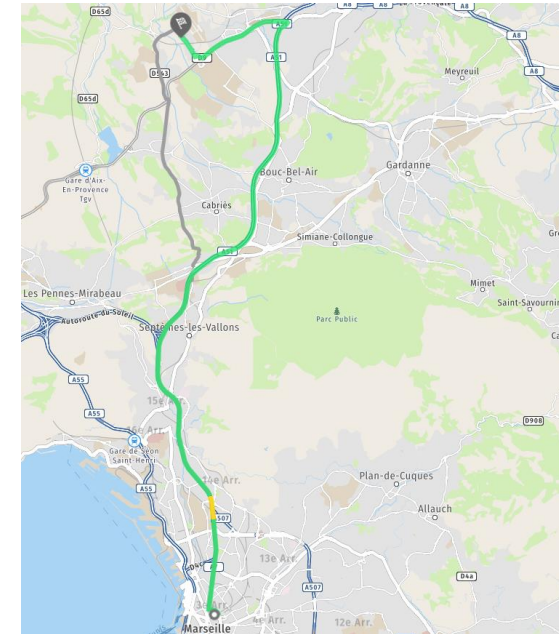

43°29'41.3''N

5°22'07.9''E

A8 sortie n°29 « Aix - Jas de Bouffan - Encagnane »

Bus 4,14 et 15, arrêt « Zone Artisanale »

Gare SNCF **Aix-en-Provence** à 15 minutes
Gare SNCF **Marseille St Charles** à 25 minutes

Aéroport **Marseille Provence** à 15 minutes

EN CAS DE SOUCI, MERCI DE NOUS JOINDRE AU 04 42 12 64 85