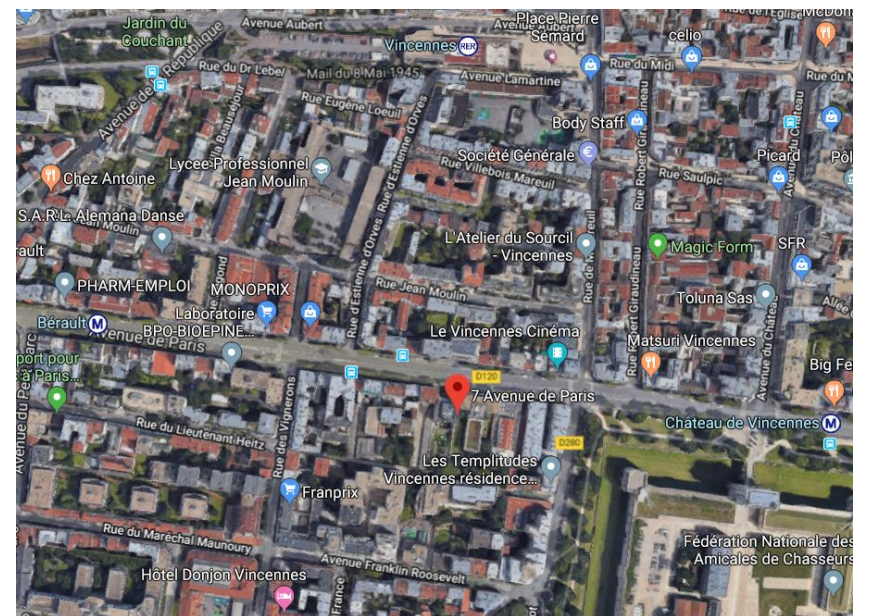

SULLY GROUP
 5/7 Avenue de Paris
 6ème étage
 94300 Vincennes
 Tel: 01 53 48 32 00

sully@sully-group.fr

Coordonnées GPS

48°50'42.3 " N

2°26'00.5"E

Metro 1
 direction
 Château de
 Vincennes,
 arrêt **Bérault**

RER A
 direction
 Marne-la
 Vallée-Chessy,
 arrêt
Vincennes

EN CAS DE SOUCI, MERCI DE NOUS JOINDRE AU 01 53 48 32 00

INGENIERIE, INFRASTRUCTURE ET CONSEIL EN SYSTEMES D'INFORMATION