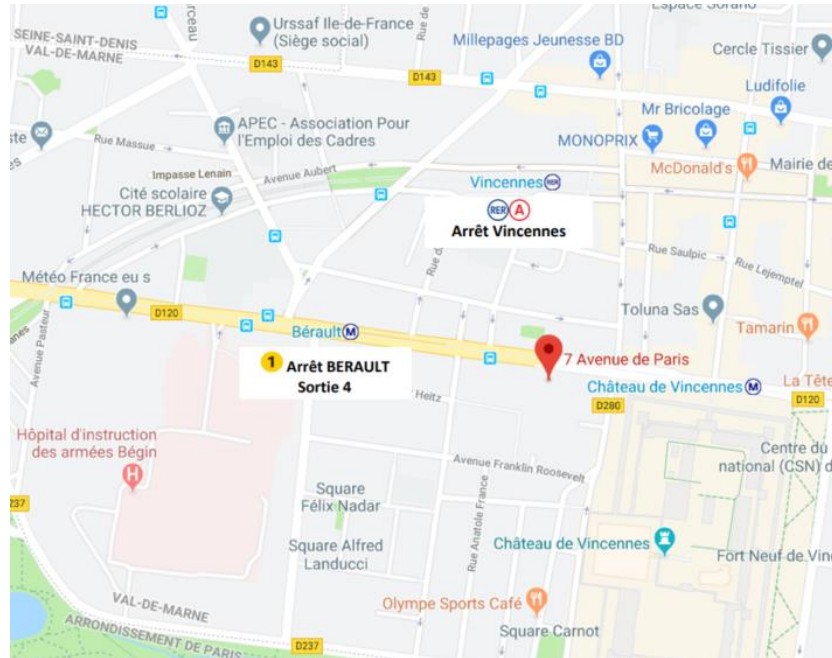

SULLY GROUP
 5/7 Avenue de Paris
 6ème étage
 94300 Vincennes
 Tel: 01 53 48 32 00

sully@sully-group.fr

Coordonnées GPS

48°50'42.3 " N

2°26'00.5"E

Metro 1
 direction
 Château de
 Vincennes,
 arrêt **Bérault**