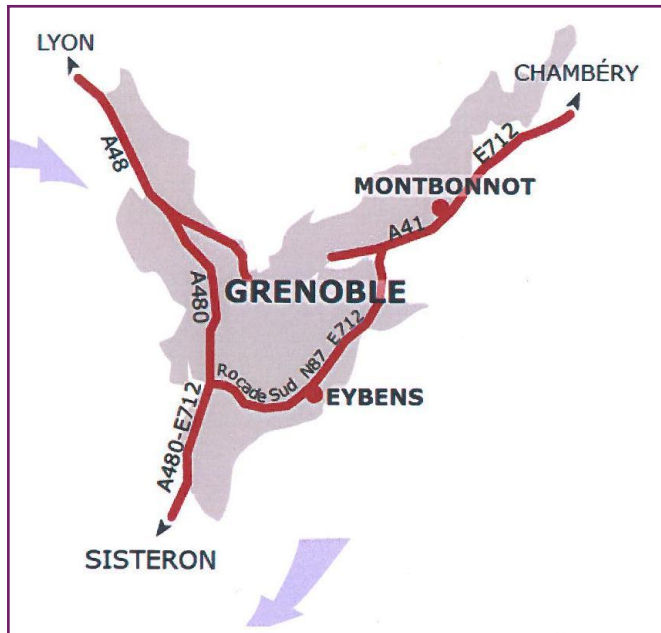

## PLAN D'ACCES EYBENS

## PLAN D'ACCES AUX CENTRE D'AFFAIRES « LE CONCORDE »

Au départ de Lyon :

Prendre l'autoroute A43 Direction BOURGOIN/GRENOBLE

Après Bourgoin, prendre l'autoroute A48 à droite direction GRENOBLE.

Au péage de GRENOBLE, continuer l'autoroute puis prendre l'autoroute A480 direction **GRENOBLE CENTRE, CHAMBERY**.

Après prendre la rocade Sud (N87) direction CHAMBERY - ECHIROLLES.

**Continuer sur la ROCADE SUD et garder la direction CHAMBERY.**

Prendre la **sortie N°5 : EYBENS** puis l'**Avenue Jean Jaurès (D5)**.