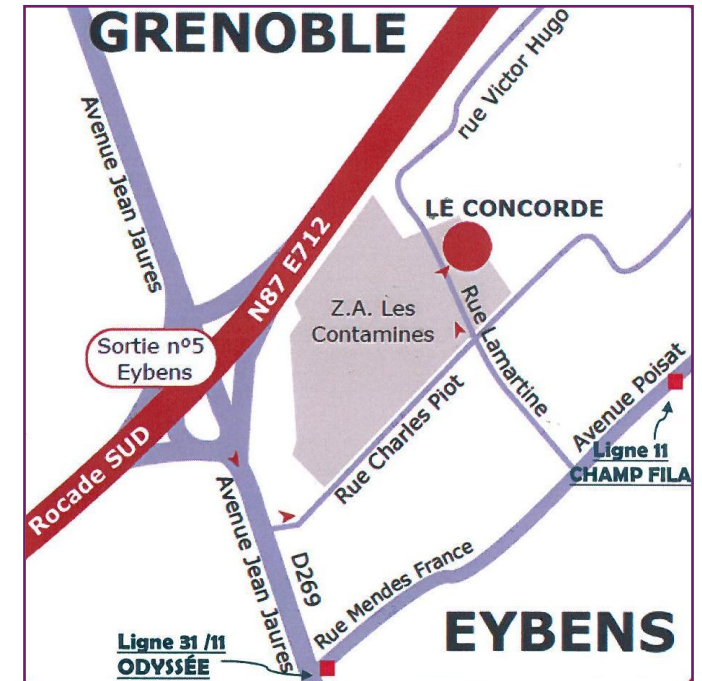

## PLAN D'ACCES EYBENS

## PLAN D'ACCES AUX CENTRE D'AFFAIRES « LE CONCORDE »

Au départ de Lyon :

Prendre l'autoroute A43 Direction BOURGOIN/GRENOBLE

Après Bourgoin, prendre l'autoroute A48 à droite direction GRENOBLE.

Au péage de GRENOBLE, continuer l'autoroute puis prendre l'autoroute A480 direction **GRENOBLE CENTRE, CHAMBERY**.

Après prendre la rocade Sud (N87) direction CHAMBERY - ECHIROLLES.

**Continuer sur la ROCADE SUD et garder la direction CHAMBERY.**

Prendre la **sortie N°5 : EYBENS** puis l'**Avenue Jean Jaurès (D5)**.