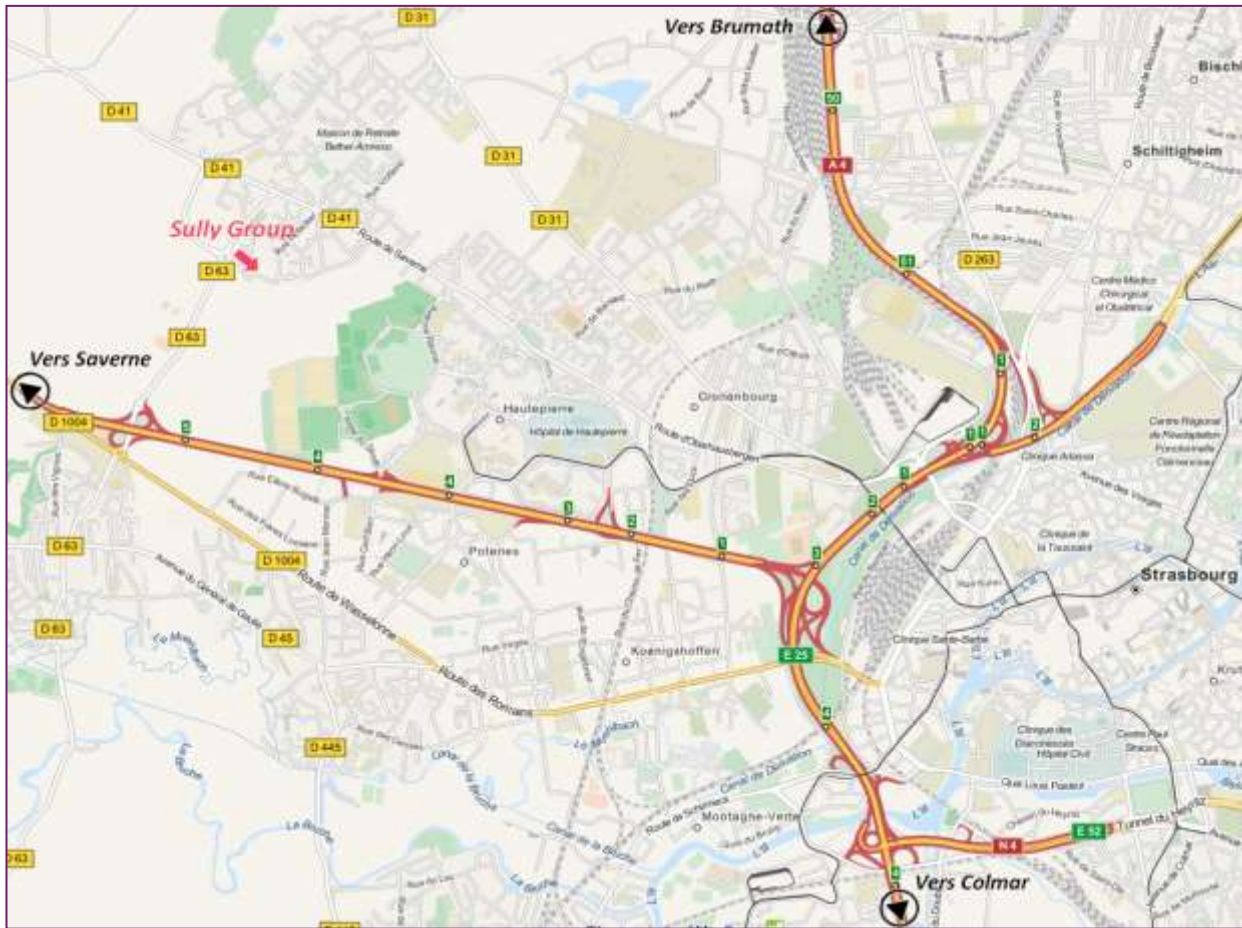

PLAN D'ACCES AU PARC TERTIAIRE

PLAN D'ACCES VALPARC

Sully Group est située au sein du Parc Tertiaire Valparc à Oberhausbergen.

⇒ En venant de Strasbourg par l'A351, prendre la sortie n°5
« **Oberhausbergen / Wolfisheim** »

Suivre les indications pour arriver à **Oberhausbergen**.

A l'entrée d'Oberhausbergen, **prendre à droite au rond point** pour entrer dans le parc Tertiaire.

Sully Group
Parc Tertiaire Valparc
15 rue du Parc
67205 Oberhausbergen
Tél : 03 90 20 58 80