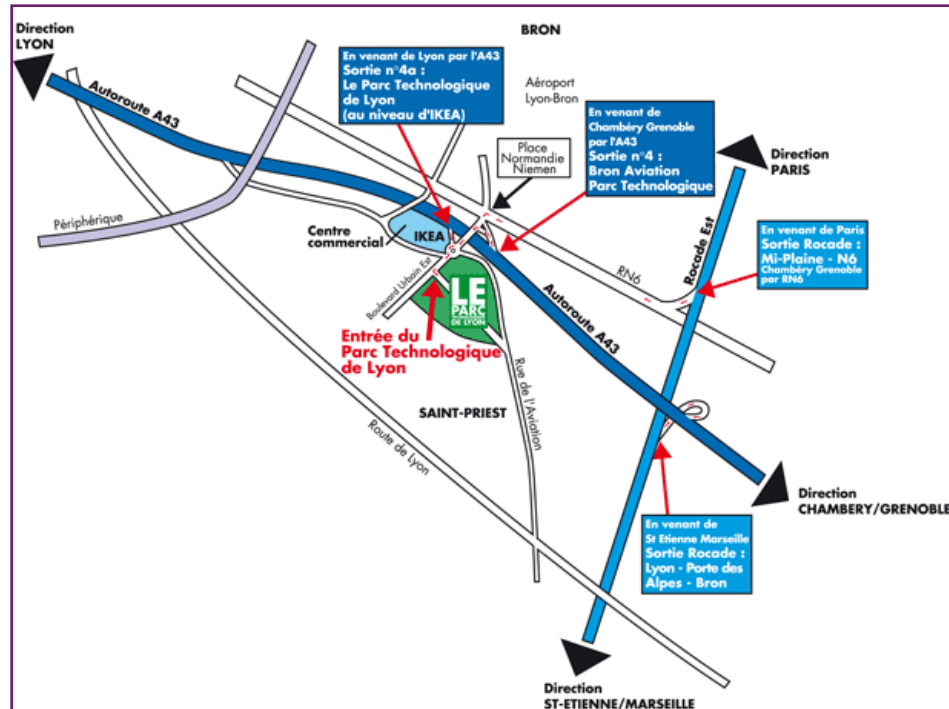

PLAN D'ACCES AU PARC TECHNOLOGIQUE

PLAN D'ACCES WOODSTOCK

Sully Group est située au sein du Parc Technologique à Saint-Priest.

- ⇒ En venant de Lyon par l'A43, prendre la sortie n° 4A « **le parc technologique de Lyon** »
- ⇒ En venant de Chambéry Grenoble par l'A43, prendre la sortie n°4 « **Bron aviation, Parc Technologique** ».

Accéder au Parc par le Boulevard de la porte des Alpes (le parc des tramways est sur votre droite).

Tourner à gauche pour entrer dans le Parc en empruntant le cours du 3^{ème} millénaire (qui longe la voie du Tramway).

Après la station de tramway, **au feu continuer tout droit puis prendre la 2^{ème} à droite pour emprunter l'allée Alexandre Borodine.**

L'entrée de Woodstock se trouve à 150 mètres sur votre gauche, **au n° 97.**

Vous pouvez également entrer au n° 1267 Allée des Parcs.

Le Bâtiment DOUGLAS 5 est celui indiqué par la flèche rouge.

53 parkings identifiés Sully Group sont à votre disposition.

Sully Group
Parc Technologique
WOODSTOCK – Bâtiment Douglas 5
97 allée Alexandre Borodine
69791 Saint-Priest
Tél : 04 37 23 83 00