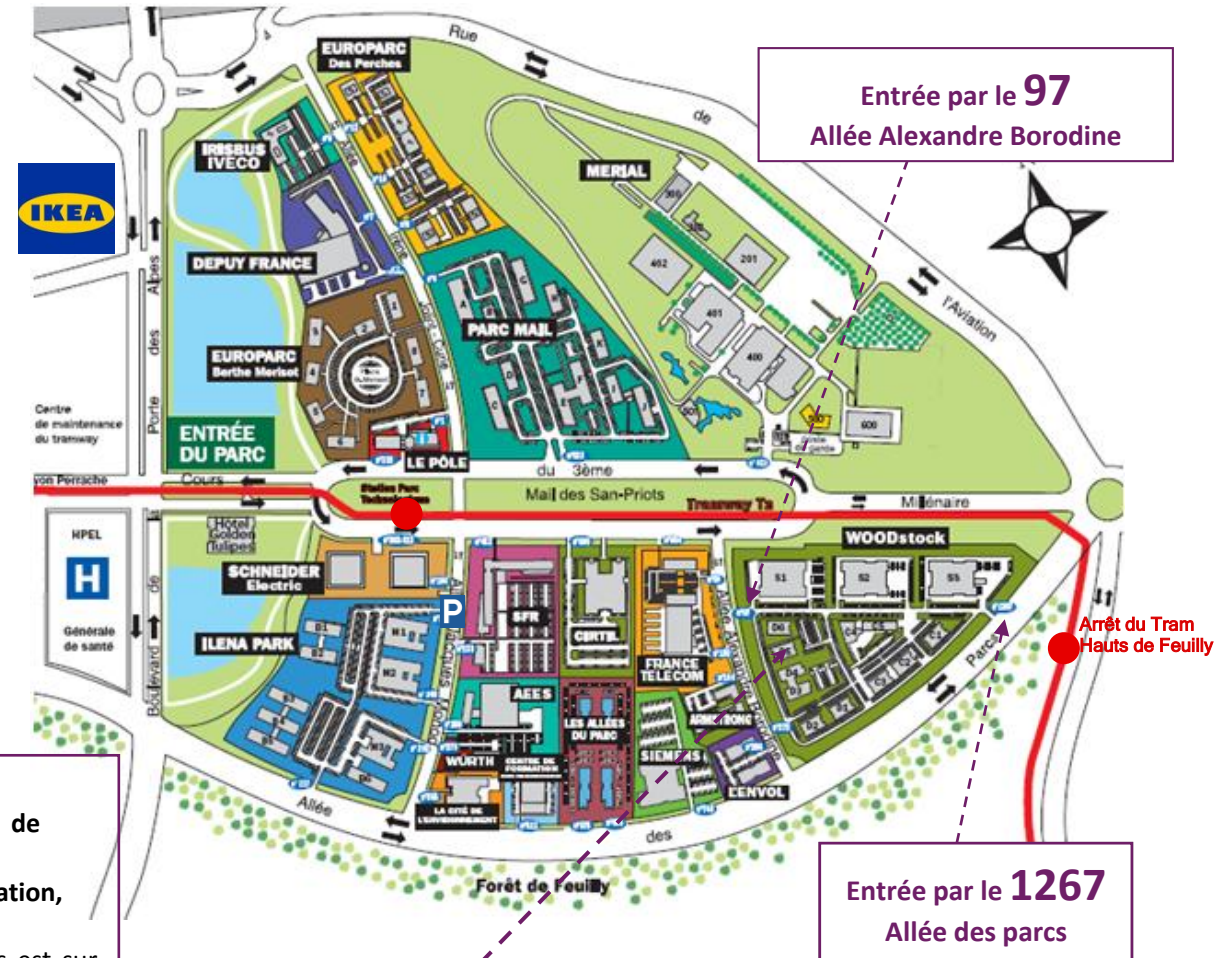

PLAN D'ACCES AU PARC TECHNOLOGIQUE

PLAN D'ACCES WOODSTOCK

Sully Group est située au sein du Parc Technologique à Saint-Priest.

- ⇒ En venant de Lyon par l'A43, prendre la sortie n° 4A « **le parc technologique de Lyon** »
- ⇒ En venant de Chambéry Grenoble par l'A43, prendre la sortie n°4 « **Bron aviation, Parc Technologique** ».

Accéder au Parc par le Boulevard de la porte des Alpes (le parc des tramways est sur votre droite).

Tourner à gauche pour entrer dans le Parc en empruntant le cours du 3^{ème} millénaire (qui longe la voie du Tramway).

Après la station de tramway, **au feu continuer tout droit puis prendre la 2^{ème} à droite pour emprunter l'allée Alexandre Borodine.**

L'entrée de Woodstock se trouve à 150 mètres sur votre gauche, **au n° 97.**

Vous pouvez également entrer au n° 1267 Allée des Parcs.

Le Bâtiment DOUGLAS 5 est celui indiqué par la flèche rouge.

53 parkings identifiés Sully Group sont à votre disposition.

Sully Group
Parc Technologique
WOODSTOCK – Bâtiment Douglas 5
97 allée Alexandre Borodine
69791 Saint-Priest
Tél : 04 37 23 83 00