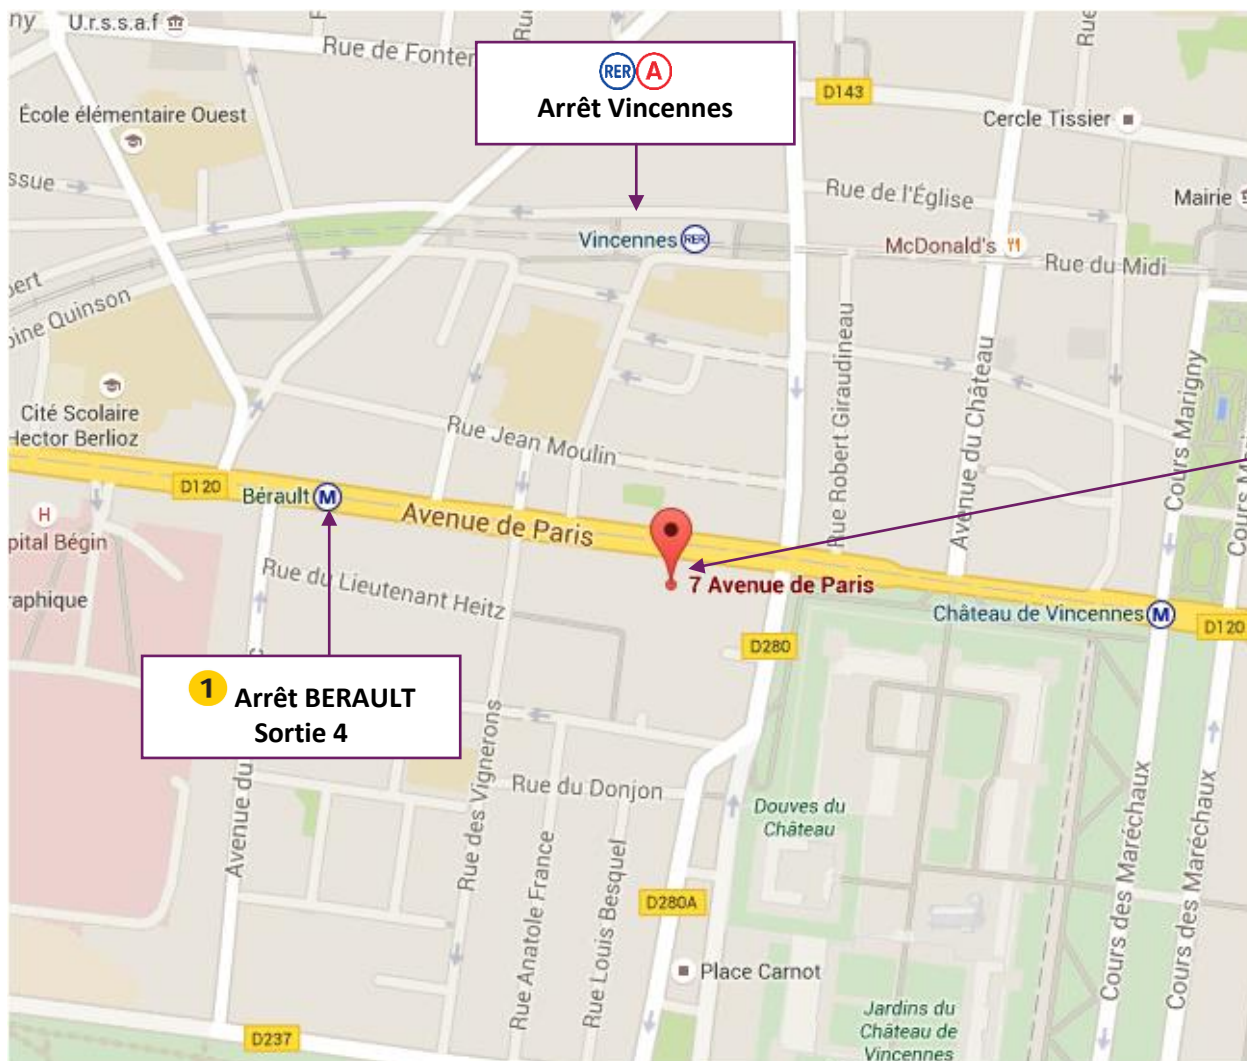

PLAN D'ACCES

Sully Group  
5/7 Avenue de Paris  
6<sup>ème</sup> étage  
94300 Vincennes  
Tél : 01 53 48 32 00